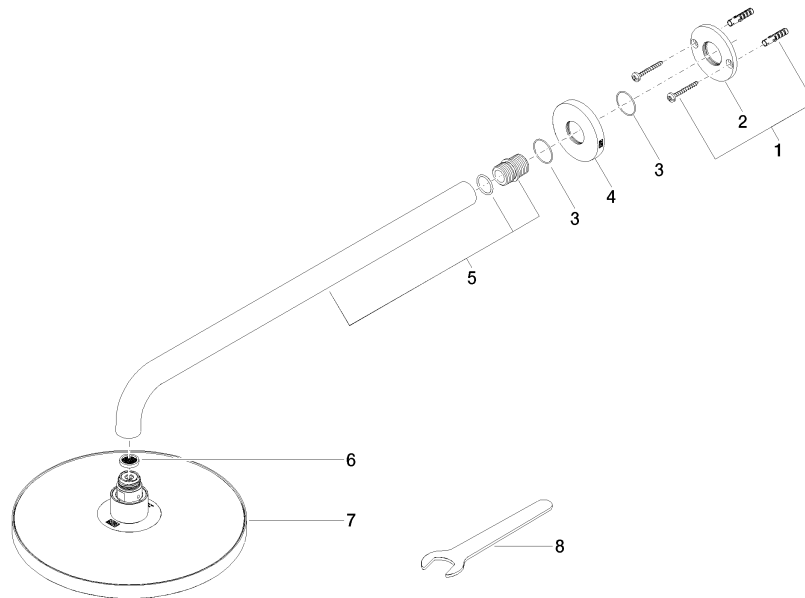

28 649 970

- sporgenza 450 mm
- Soffione a pioggia Ø 220 mm
- PURE RAIN, portata max 14 l/min (a 3 bar)
- Funzione a partire da: 7 l/min
- rosetta Ø 60 mm
- ingresso 1/2"
- con sistema anticalcare
- con funzione neutra

Prodotti complementari

raccordo angolare ad incasso - 35 085 970 90

- profondità d'incasso min. 90 mm
- Profondità d'incasso max. 163 mm

28 649 970

mm [inches]

Diagramma di portata

Certificati

WRAS_2212012.

DVGW_DW-
6517DN0118.

LGA_38655.

28 649 970

Elenco delle parti di ricambio

N.	Codice articolo	Denominazione	Quantità necessaria	Tempo di produzione
1	04 30 31 032 00 90	set di fissaggio	1	2
2	09 17 20 120 90	sostegno	1	2
3	09 14 10 150 90	guarnizione	2	2
4	09 27 97 015-42	rosetta	1	60
5	90 11 03 070 00-42	tubo	1	30
6	09 23 01 075 90	inserto	1	2
7	04 12 05 092 00-42	doccia	1	60
8	90 30 09 069 00 90	chiave	1	2